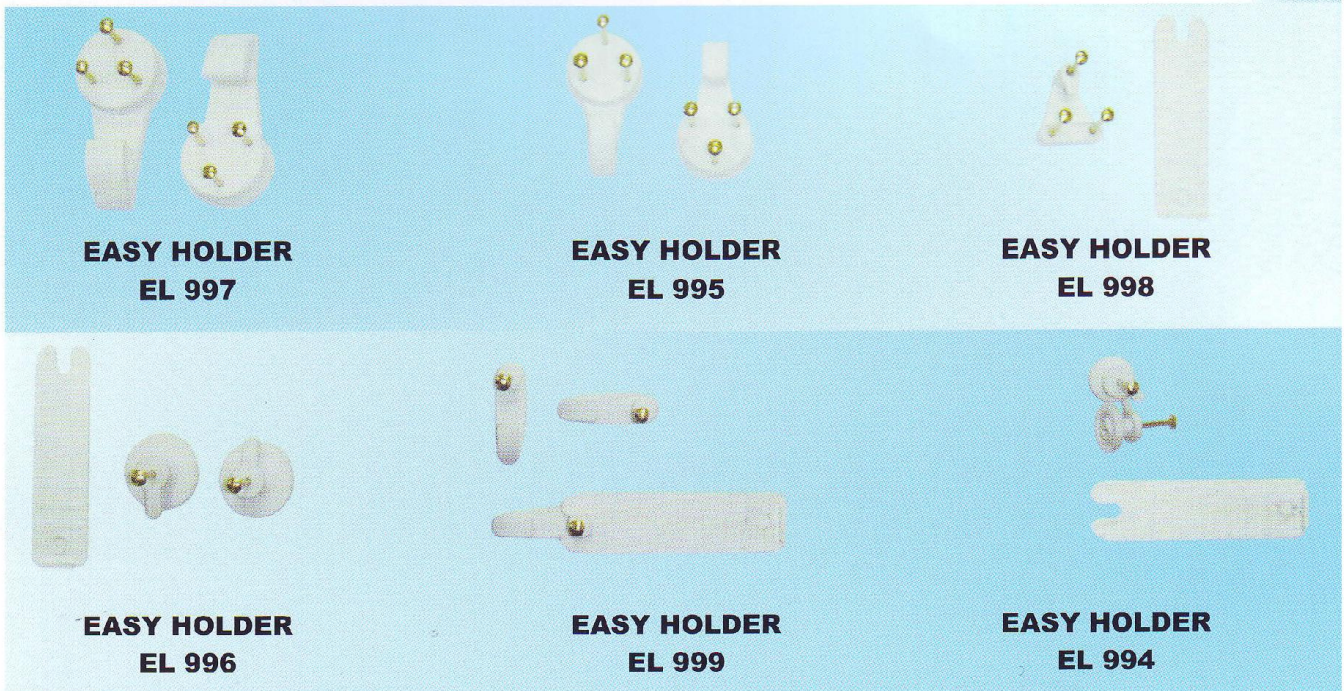

## 4-PRONG PLUG - for drywall screws

Code Number	Size	Drill Ø	Screw Ø mm	Qty per box
89A06	6	6	3	100
89A08	8	8	3.5 TwinFast	100
89A10	10	10	4.8	100

## EASY HOLDER

**EASY HOLDER  
EL 997**

**EASY HOLDER  
EL 995**

**EASY HOLDER  
EL 998**

**EASY HOLDER  
EL 996**

**EASY HOLDER  
EL 999**

**EASY HOLDER  
EL 994**

## PACKING

**EL 997**

**EL 995**

**EL 998**

**EL 996**

**EL 999**

**EL 994**